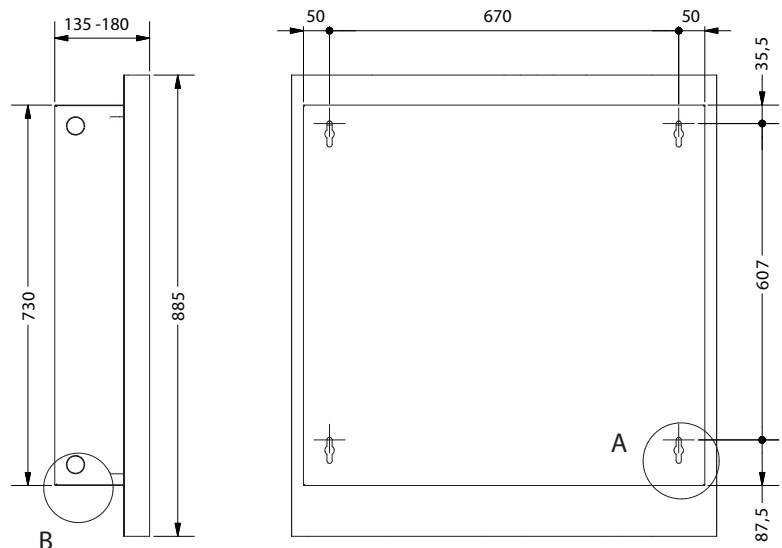

Tilvalg

- Venstrehængslet
- Alternativ RAL farve
- Plan låge

B (1:5)

A (1:5)