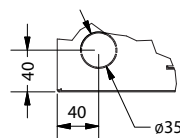

Design brandskab - eksklusive løsninger

Safeti brandskab type 8 er et specialfremstillet brandskab i unikt design og er beregnet for montage på væg. Brandskabet er arkitekttegnet og anbefales til byggerier, hvor der stilles særlige krav til kvalitet, og hvor man ønsker en eksklusivt brandskab i et tidløst dansk design. Brandskabet leveres som standard højrehængslet og i galvaniseret plade malet sort samt med en flot buet låge i rustfri stål. Det kan på bestilling leveres i alle RAL farver og alternative materialer. Det er bukket og samlet af en plade, hvilket gør konstruktionen stærk og stabil. Brandskabet er godkendt iht. DS/EN 671-1 og CE mærket.

Brandskab type 8 leveres standard med:

- Brandskab i galvaniseret plade i RAL 9005 (sort), 80 micron
- Låge i rustfri stål

- Svingarm i rustfri stål
- Justerbart strålerør (lukket, vandtåge, samlet stråle)
- Formstabil letvægtsslange med sprængningstryk på 70 bar
- Gennemløb i plast eller messing (manuel/automat)
- Dynamisk bremse
- 8 forberedte muligheder for vandtilslutning
- 1 m tilslutningsslange
- Lovpligtige afmærkningsskilte
- Monteringsvejledning

Tilvalg

- Venstrehængslet
- Alternativ RAL farve
- Plan låge

B (1:5)