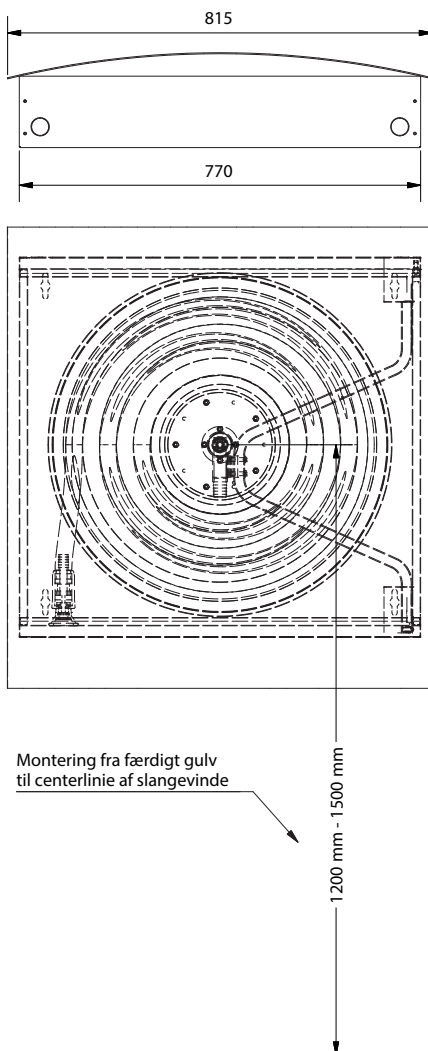

Materiale: Galv. plade - Farve: RAL 9005 (sort), låge: valgfri RAL farve

VVS nr.	Slange dim.	HxB [mm]	D [mm]	Ventil
399571106	25m / 3/4"	750x750	150	Manuel
399572106	25m / 3/4"	750x750	150	Automat
399571206	30m / 3/4"	750x750	150	Manuel
399572206	30m / 3/4"	750x750	150	Automat
399571108	25m / 1"	750x750	150	Manuel
399572108	25m / 1"	750x750	150	Automat
399571208	30m / 1"	750x750	150	Manuel
399572208	30m / 1"	750x750	150	Automat

Design brandskab - eksklusive løsninger

Safeti brandskab type 8 er et specialfremstillet brandskab i unikt design og er beregnet for montage på væg. Brandskabet er arkitekttegnet og anbefales til byggerier, hvor der stilles særlige krav til kvalitet, og hvor man ønsker en eksklusivt brandskab i et tidløst dansk design. Brandskabet leveres som standard højrehængslet og i galvaniseret plade malet sort samt med en flot buet låge i rustfri stål. Det kan på bestilling leveres i alle RAL farver og alternative materialer. Det er bukket og samlet af en plade, hvilket gør konstruktionen stærk og stabil. Brandskabet er godkendt iht. DS/EN 671-1 og CE mærket.

Brandskab type 8 leveres standard med:

- Brandskab i galvaniseret plade i RAL 9005 (sort), 80 micron
- Låge i rustfri stål

- Svingarm i rustfri stål
- Justerbart strålerør (lukket, vandtåge, samlet stråle)
- Formstabil letvægtsslange med sprængningstryk på 70 bar
- Gennemløb i plast eller messing (manuel/automat)
- Dynamisk bremse
- 8 forberedte muligheder for vandtilslutning
- 1 m tilslutningsslange
- Lovpligtige afmærkningsskilte
- Monteringsvejledning

Tilvalg

- Venstrehængslet
- Alternativ RAL farve
- Plan låge

B (1:5)

A (1:5)